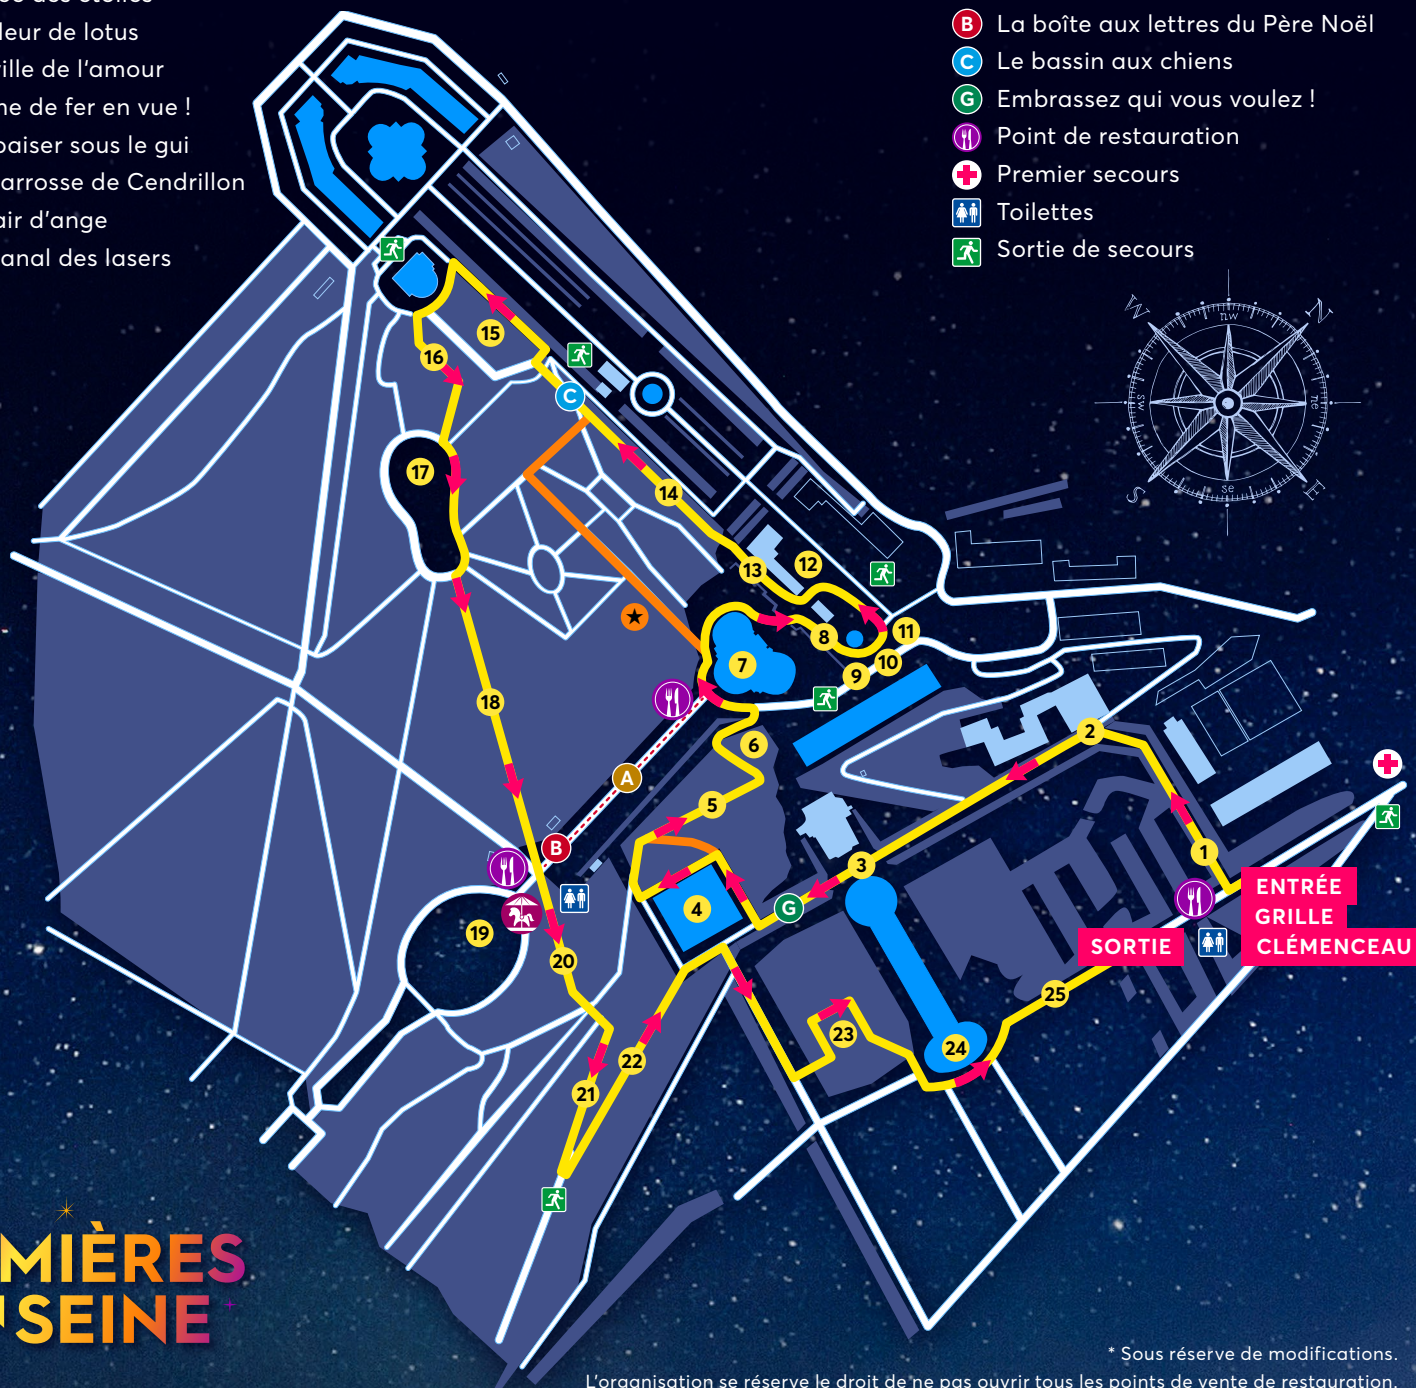

- 1 Lumières d'hiver
- 2 Le courant d'air
- 3 La cascade géométrique
- 4 Les constellations
- 5 La coulée verte
- 6 La ruche
- 7 Le bassin des illusions
- ★ L'allée des étoiles
- 8 La fleur de lotus
- 9 La ville de l'amour
- 10 Dame de fer en vue !
- 11 Un baiser sous le gui
- 12 Le carrosse de Cendrillon
- 13 Un air d'ange
- 14 Le canal des lasers

- 15 Terre de feu
- 16 Le ballet des fées
- 17 Singing light
- 18 Le tunnel ardent
- 19 Le grand carrousel 🎡 (payant)
- 20 Les aurores boréales
- 21 Disco fever

- 22 La piste arc-en-ciel
- 23 Les serpentins
- 24 Le palais des eaux
- 25 Les rideaux célestes

— Itinéraire PSH ♿

A L'allée du Fer à cheval
(accès de 17h à 21h)

B La boîte aux lettres du Père Noël

C Le bassin aux chiens

G Embrassez qui vous voulez !

🍴 Point de restauration

🏥 Premier secours

🚻 Toilettes

🚪 Sortie de secours

**LUMIÈRES
EN SEINE**

* Sous réserve de modifications.

L'organisation se réserve le droit de ne pas ouvrir tous les points de vente de restauration.